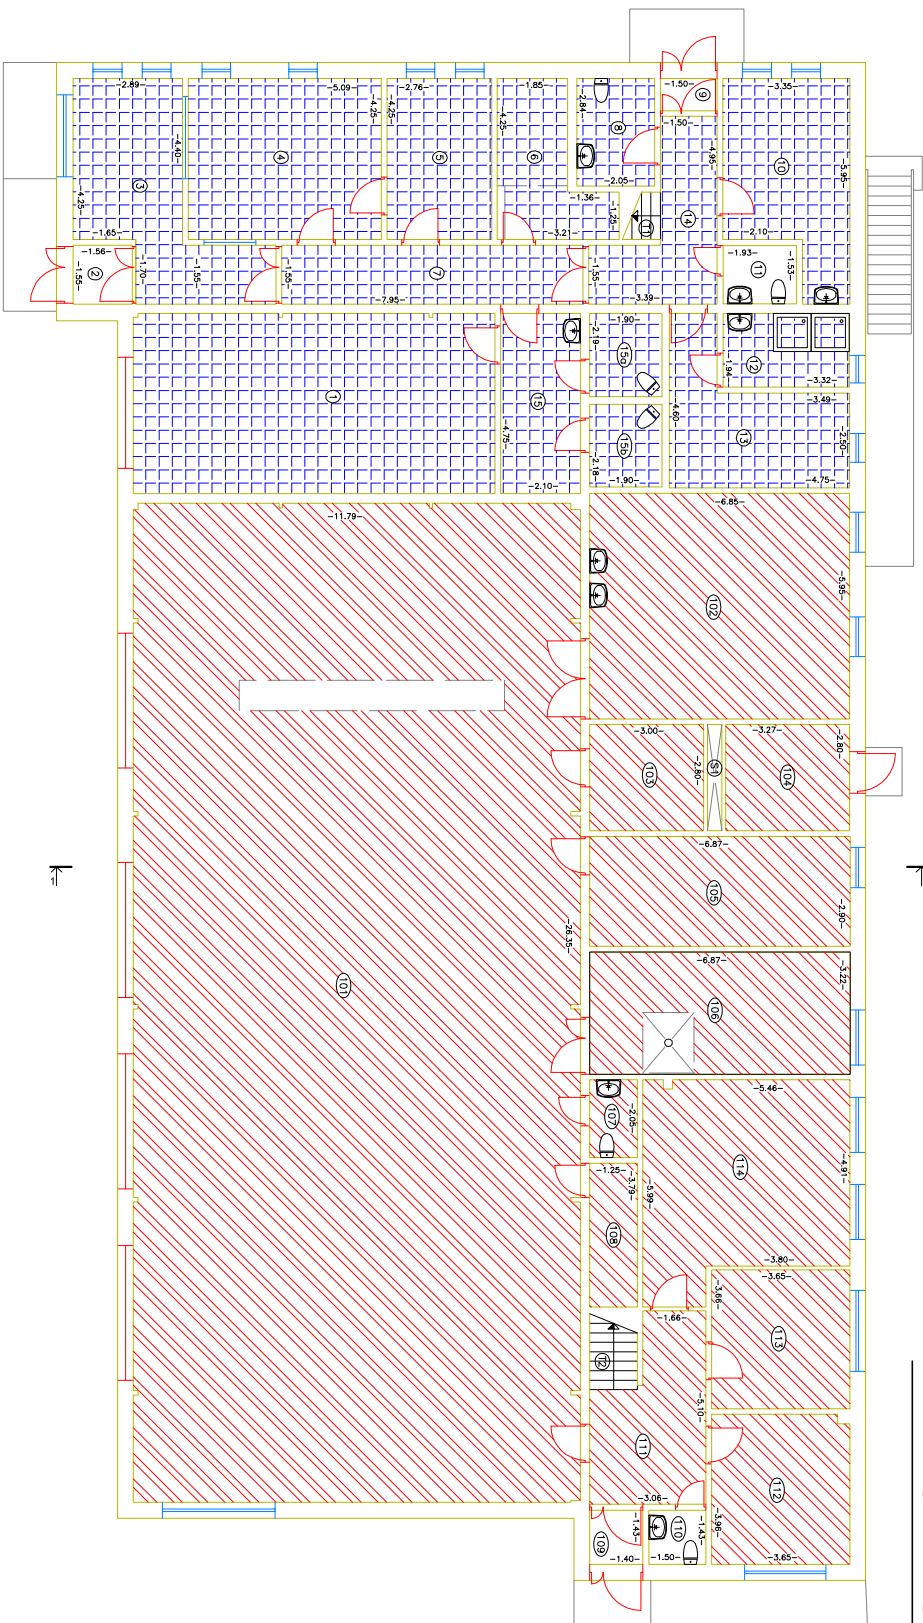

PIKK 18 TAPA I KORRUS

1. KORRUS

Legend

vertikaalsed läbiviigud, tehnilisedruumid

üürripind PPA

üürripind PÄA